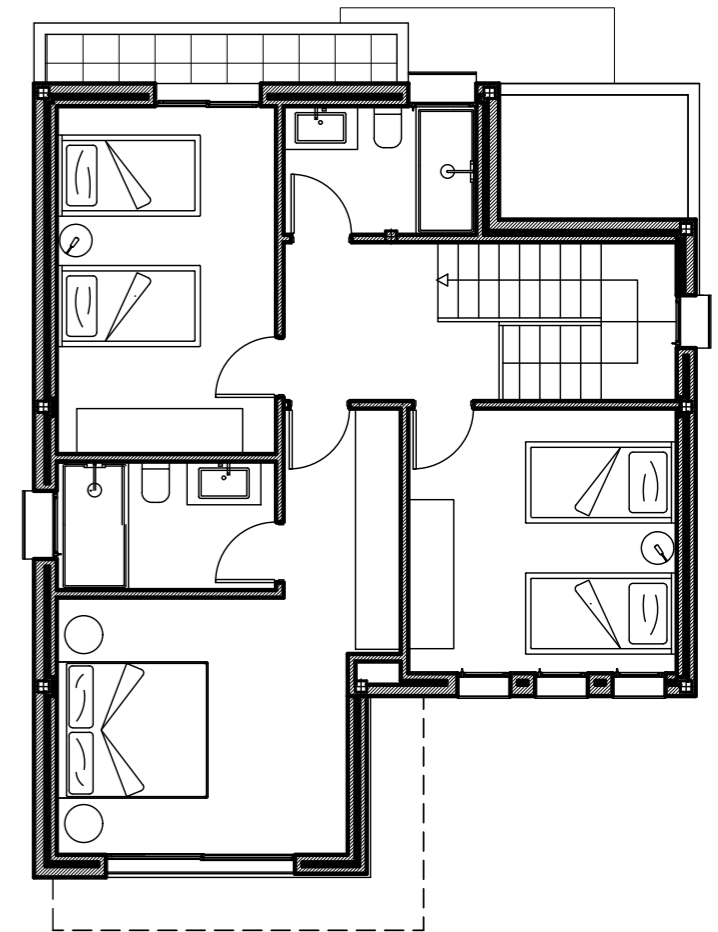

PLANTA BAJA

PLANTA ALTA

Escala 1/100

C/ Vicent Clavel Florentino, 134
 03203 ELCHE (Alicante)
 Tel.: 96 541 03 78
 www.asagrupo.com

TOSSAL GROS

Conjunto Residencial // FASE III

CUADRO DE SUPERFICIES

SUBPARCELA 3.4.18

OCUPACION VIVIENDA		86,00 m ²
JARDIN		61,35 m ²
ZONA ACCESO Y PARKING		95,55 m ²
CESPED		78,10 m ²
TOTAL SUPERFICIE PARCELA		321,00 m²
PLANTA BAJA	VIVIENDA	75,00 m ²
	TERRAZA CUBIERTA	11,00 m ²
	TERRAZA DESCUBIERTA	
PLANTA ALTA	VIVIENDA	69,00 m ²
	TERRAZA DESCUBIERTA	
TOTAL SUPERFICIE VIVIENDA		155,00 m²