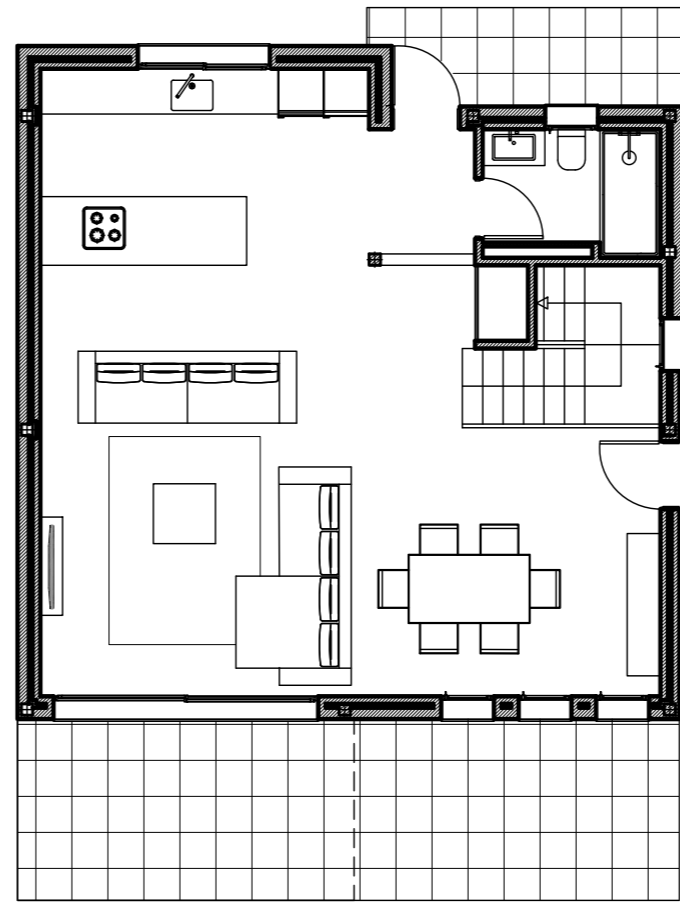

PLANTA BAJA

PLANTA ALTA

Escala 1/100

C/ Vicent Clavel Florentino, 134
 03203 ELCHE (Alicante)
 Tel.: 96 541 03 78
 www.asagrupo.com

TOSSAL GROS

Conjunto Residencial // FASE III

CUADRO DE SUPERFICIES

SUBPARCELA 3.4.18

OCUPACION VIVIENDA		86,00 m ²
JARDIN		61,35 m ²
ZONA ACCESO Y PARKING		95,55 m ²
CESPED		78,10 m ²
TOTAL SUPERFICIE PARCELA		321,00 m²
PLANTA BAJA	VIVIENDA	75,00 m ²
	TERRAZA CUBIERTA	11,00 m ²
	TERRAZA DESCUBIERTA	
PLANTA ALTA	VIVIENDA	69,00 m ²
	TERRAZA DESCUBIERTA	
TOTAL SUPERFICIE VIVIENDA		155,00 m²