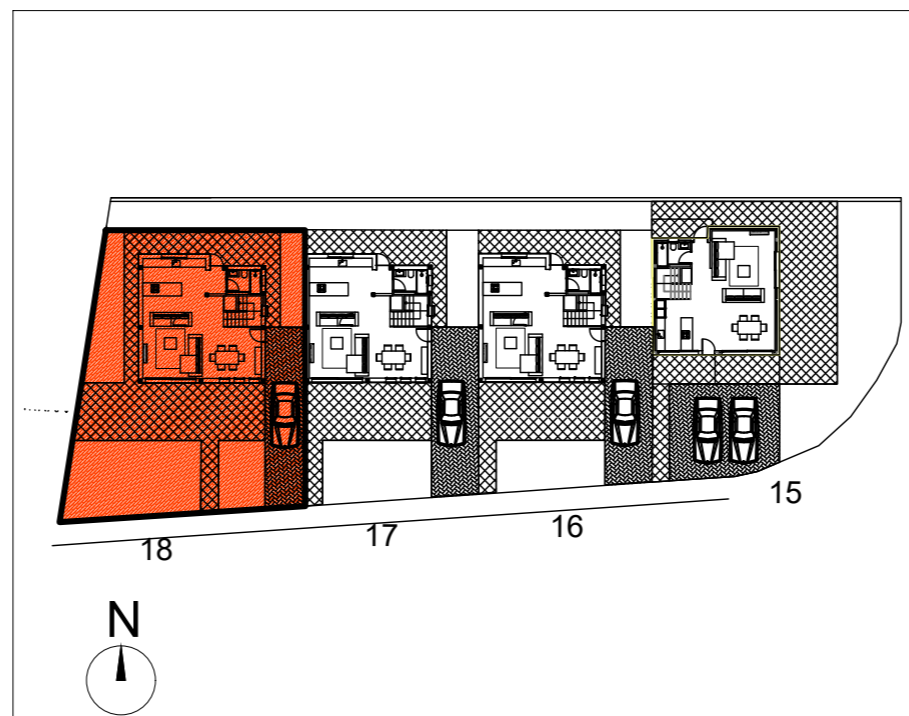

PLANTA BAJA

PLANTA ALTA

Escala 1/100

C/ Vicent Clavel Florentino, 134
 03203 ELCHE (Alicante)
 Tel.: 96 541 03 78
 www.asagrupo.com

TOSSAL GROS

Conjunto Residencial // FASE III

CUADRO DE SUPERFICIES

SUBPARCELA 3.4.18

OCUPACION VIVIENDA		86,00 m ²
JARDIN		61,35 m ²
ZONA ACCESO Y PARKING		95,55 m ²
CESPED		78,10 m ²
TOTAL SUPERFICIE PARCELA		321,00 m²
PLANTA BAJA	VIVIENDA	75,00 m ²
	TERRAZA CUBIERTA	11,00 m ²
	TERRAZA DESCUBIERTA	
PLANTA ALTA	VIVIENDA	69,00 m ²
	TERRAZA DESCUBIERTA	
TOTAL SUPERFICIE VIVIENDA		155,00 m²