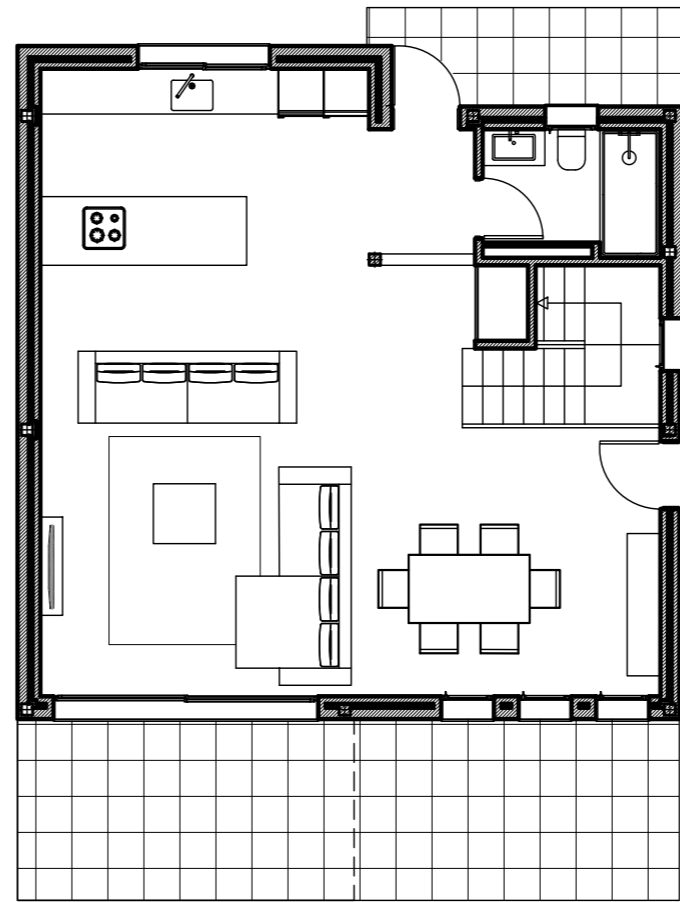

PLANTA BAJA

PLANTA ALTA

Escala 1/100

C/ Vicent Clavel Florentino, 134

OCUPACION VIVIENDA		86,00 m ²
TERRAZA DESCUBIERTA		64,42 m ²
ZONA ACCESO Y PARKING		38,00 m ²
CESPED		41,58 m ²
TOTAL SUPERFICIE PARCELA		230,00 m²
PLANTA BAJA	VIVIENDA	75,00 m ²
	TERRAZA CUBIERTA	11,00 m ²
	TERRAZA DESCUBIERTA	
PLANTA ALTA	VIVIENDA	69,00 m ²
	TERRAZA DESCUBIERTA	
TOTAL SUPERFICIE VIVIENDA		155,00 m²