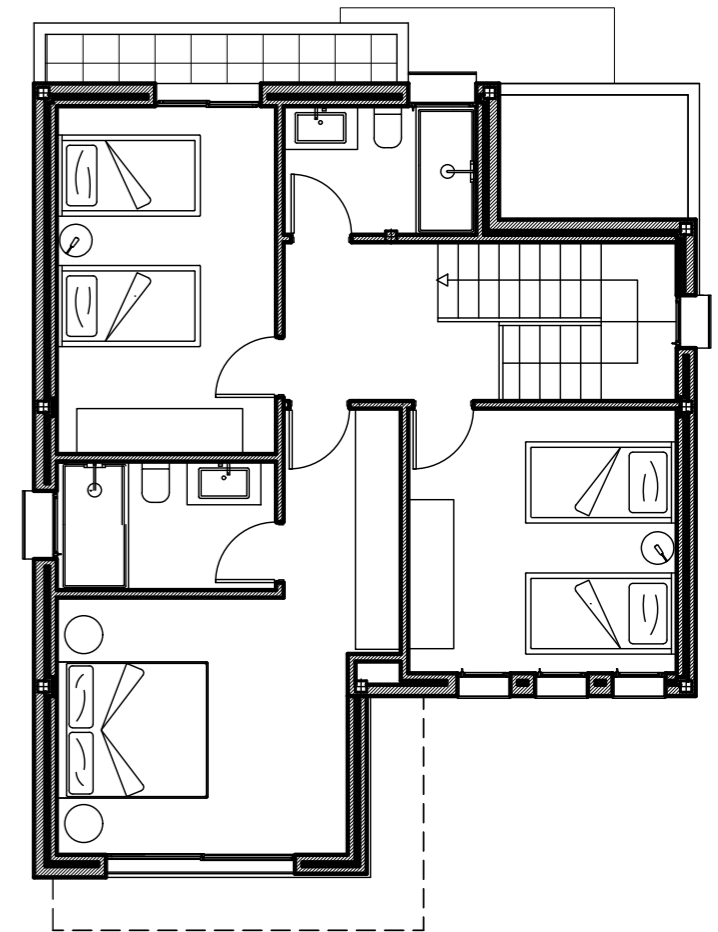

PLANTA BAJA

PLANTA ALTA

Escala 1/100

C/ Vicent Clavel Florentino, 134

OCUPACION VIVIENDA		86,00 m ²
TERRAZA DESCUBIERTA		64,42 m ²
ZONA ACCESO Y PARKING		38,00 m ²
CESPED		41,58 m ²
TOTAL SUPERFICIE PARCELA		230,00 m²
PLANTA BAJA	VIVIENDA	75,00 m ²
	TERRAZA CUBIERTA	11,00 m ²
	TERRAZA DESCUBIERTA	
PLANTA ALTA	VIVIENDA	69,00 m ²
	TERRAZA DESCUBIERTA	
TOTAL SUPERFICIE VIVIENDA		155,00 m²