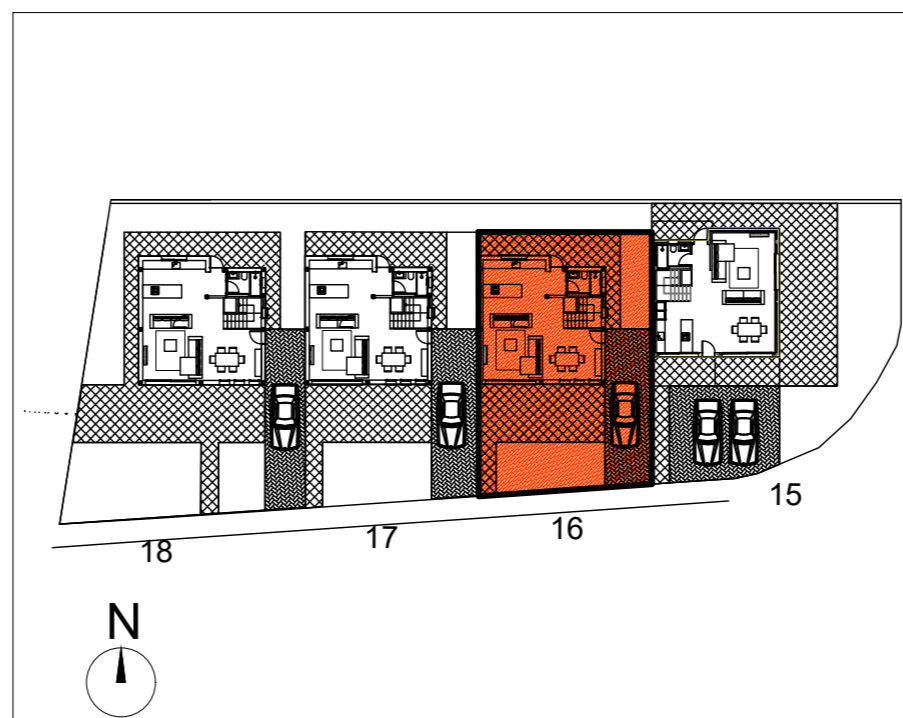

PLANTA BAJA

PLANTA ALTA

Escala 1/100

C/ Vicent Clavel Florentino, 134
 03203 ELCHE (Alicante)
 Tel.: 96 541 03 78
www.asagrupo.com

OCUPACION VIVIENDA		86,00 m ²
TERRAZA DESCUBIERTA		53,00 m ²
ZONA ACCESO Y PARKING		35,00 m ²
CESPED		46,00 m ²
TOTAL SUPERFICIE PARCELA		220,00 m²
PLANTA BAJA	VIVIENDA	75,00 m ²
	TERRAZA CUBIERTA	11,00 m ²
	TERRAZA DESCUBIERTA	
PLANTA ALTA	VIVIENDA	69,00 m ²
	TERRAZA DESCUBIERTA	
TOTAL SUPERFICIE VIVIENDA		155,00 m²