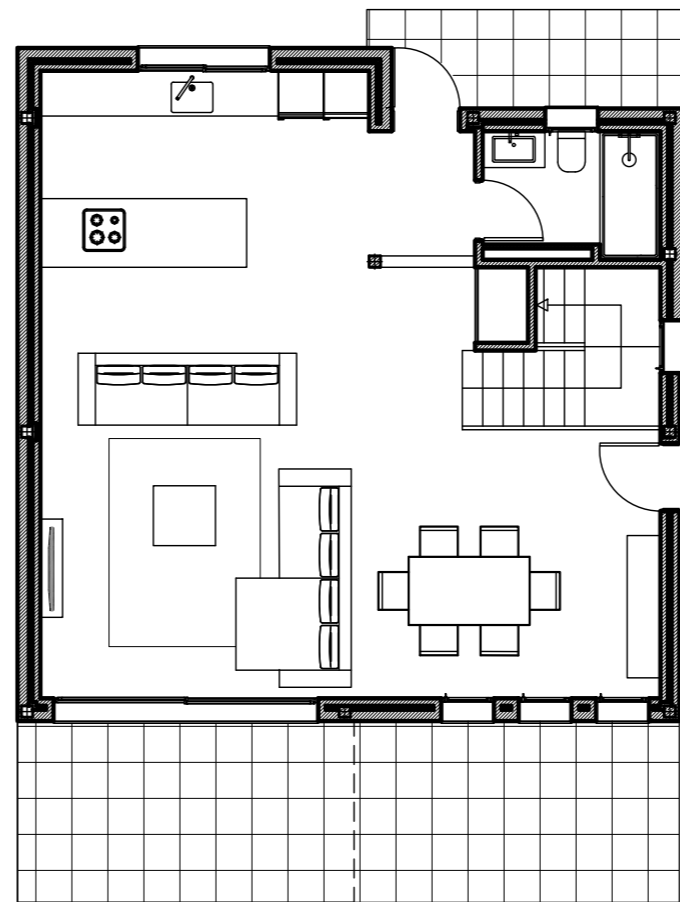

PLANTA BAJA

PLANTA ALTA

Escala 1/100

C/ Vicent Clavel Florentino, 134
 03203 ELCHE (Alicante)
 Tel.: 96 541 03 78
www.asagrupo.com

OCUPACION VIVIENDA		86,00 m ²
TERRAZA DESCUBIERTA		53,00 m ²
ZONA ACCESO Y PARKING		35,00 m ²
CESPED		46,00 m ²
TOTAL SUPERFICIE PARCELA		220,00 m²
PLANTA BAJA	VIVIENDA	75,00 m ²
	TERRAZA CUBIERTA	11,00 m ²
	TERRAZA DESCUBIERTA	
PLANTA ALTA	VIVIENDA	69,00 m ²
	TERRAZA DESCUBIERTA	
TOTAL SUPERFICIE VIVIENDA		155,00 m²