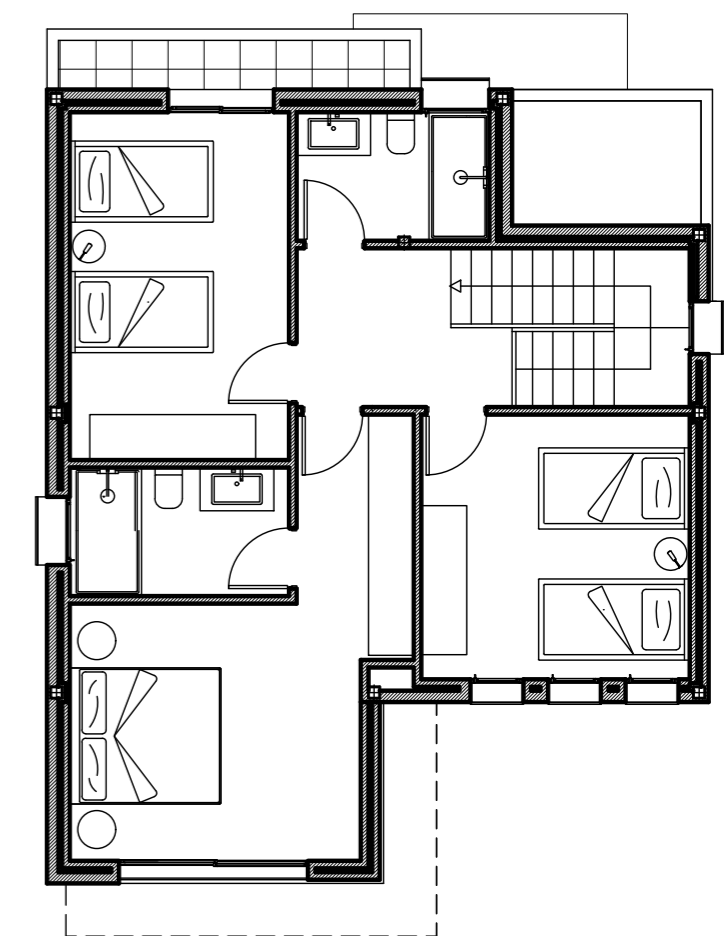

PLANTA BAJA

PLANTA ALTA

Escala 1/100

C/ Vicent Clavel Florentino, 134
 03203 ELCHE (Alicante)
 Tel.: 96 541 03 78
www.asagrupo.com

OCUPACION VIVIENDA		86,00 m ²
TERRAZA DESCUBIERTA		53,00 m ²
ZONA ACCESO Y PARKING		35,00 m ²
CESPED		46,00 m ²
TOTAL SUPERFICIE PARCELA		220,00 m²
PLANTA BAJA	VIVIENDA	75,00 m ²
	TERRAZA CUBIERTA	11,00 m ²
	TERRAZA DESCUBIERTA	
PLANTA ALTA	VIVIENDA	69,00 m ²
	TERRAZA DESCUBIERTA	
TOTAL SUPERFICIE VIVIENDA		155,00 m²