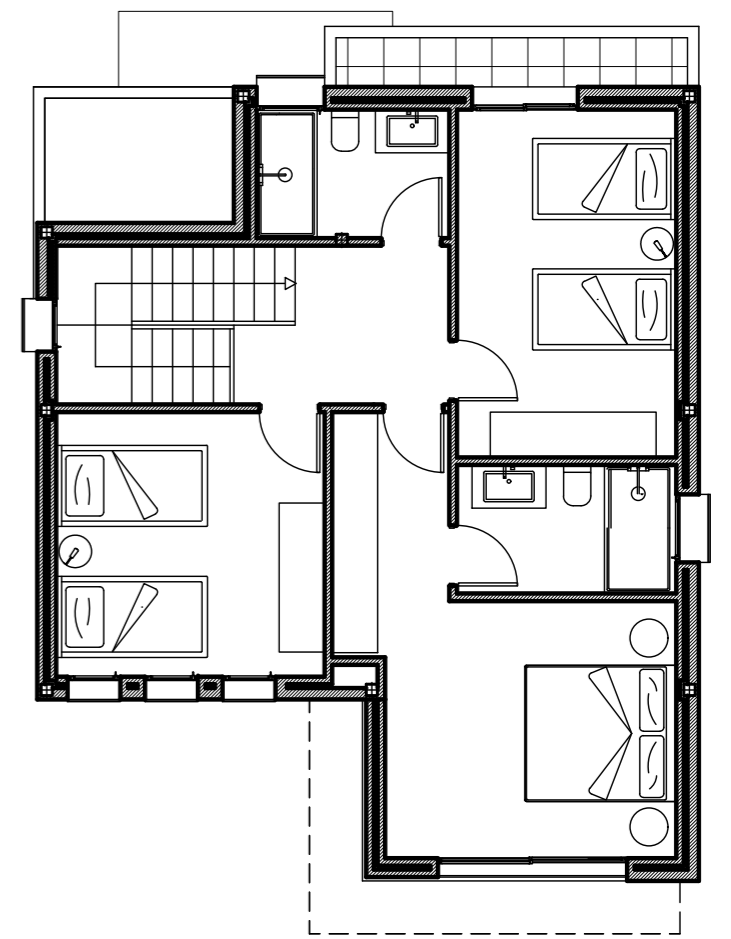

PLANTA BAJA

PLANTA ALTA

Escala 1/100

C/ Vicent Clavel Florentino, 134  
 03203 ELCHE (Alicante)  
 Tel.: 96 541 03 78  
 www.asagrupo.com

OCUPACION VIVIENDA		83,90 m <sup>2</sup>
TERRAZA DESCUBIERTA		85,50 m <sup>2</sup>
ZONA ACCESO Y PARKING		48,26 m <sup>2</sup>
CESPED		75,34 m <sup>2</sup>
<b>TOTAL SUPERFICIE PARCELA</b>		<b>293,00 m<sup>2</sup></b>
PLANTA BAJA	VIVIENDA	75,00 m <sup>2</sup>
	TERRAZA CUBIERTA	8,90 m <sup>2</sup>
	TERRAZA DESCUBIERTA	
PLANTA ALTA	VIVIENDA	69,00 m <sup>2</sup>
	TERRAZA DESCUBIERTA	
<b>TOTAL SUPERFICIE VIVIENDA</b>		<b>152,90 m<sup>2</sup></b>