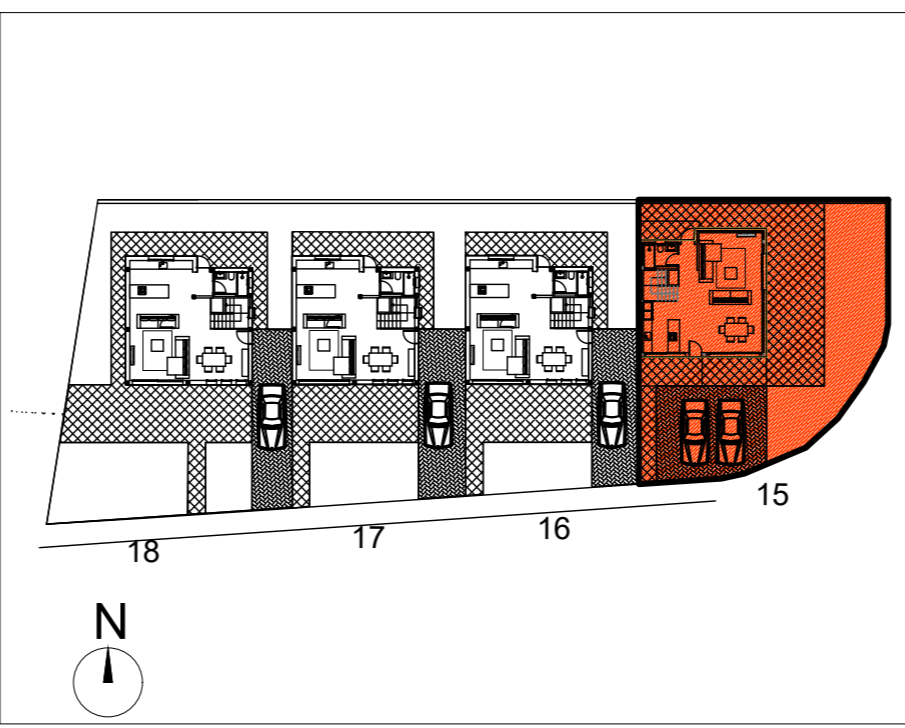

PLANTA BAJA

PLANTA ALTA

Escala 1/100

C/ Vicent Clavel Florentino, 134  
 03203 ELCHE (Alicante)  
 Tel.: 96 541 03 78  
 www.asagrupo.com

OCUPACION VIVIENDA		83,90 m <sup>2</sup>
TERRAZA DESCUBIERTA		85,50 m <sup>2</sup>
ZONA ACCESO Y PARKING		48,26 m <sup>2</sup>
CESPED		75,34 m <sup>2</sup>
<b>TOTAL SUPERFICIE PARCELA</b>		<b>293,00 m<sup>2</sup></b>
PLANTA BAJA	VIVIENDA	75,00 m <sup>2</sup>
	TERRAZA CUBIERTA	8,90 m <sup>2</sup>
	TERRAZA DESCUBIERTA	
PLANTA ALTA	VIVIENDA	69,00 m <sup>2</sup>
	TERRAZA DESCUBIERTA	
<b>TOTAL SUPERFICIE VIVIENDA</b>		<b>152,90 m<sup>2</sup></b>