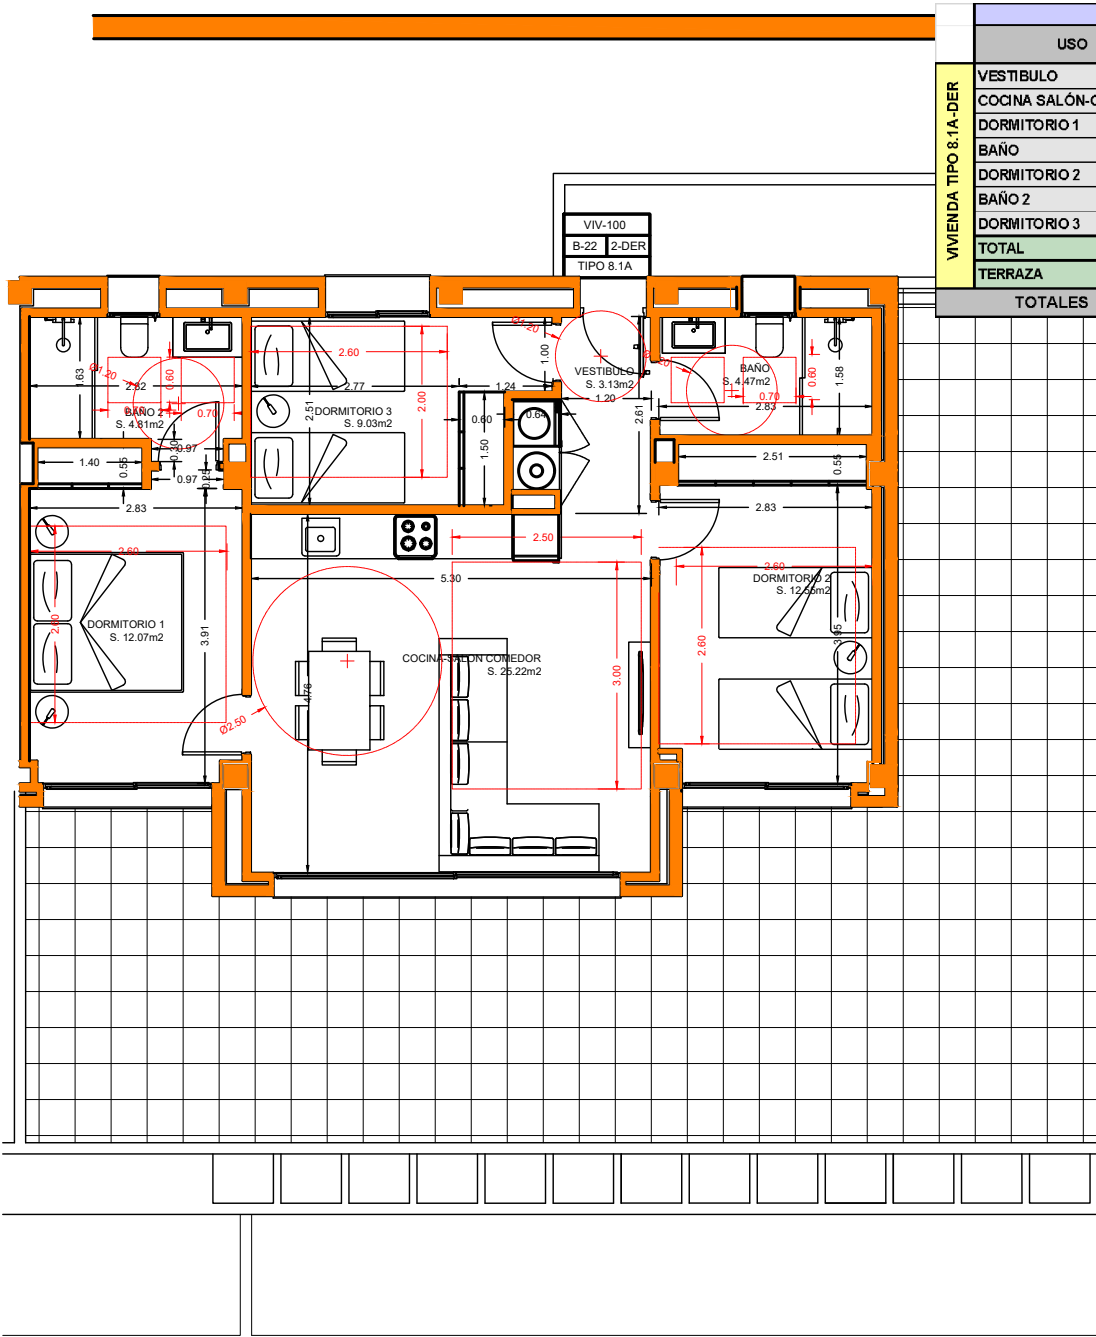

BLOQUE 14 - TIPOLOGIA 8.1A-DER NIVEL 2 - VIVIENDA 100

VIVIENDA		
USO	SUPERFICIE UTIL	SUPERFICIE CONSTRUIDA
VESTIBULO	3,13 m ²	
COCINA SALÓN-COMEDOR	25,22 m ²	
DORMITORIO 1	12,07 m ²	
BAÑO	4,47 m ²	
DORMITORIO 2	12,55 m ²	
BAÑO 2	4,81 m ²	
DORMITORIO 3	9,03 m ²	
TOTAL	71,28 m²	88,53 m²
TERRAZA	78,82 m ²	78,82 m ²
TOTALES	150,10 m²	167,35 m²

Escala 1/100