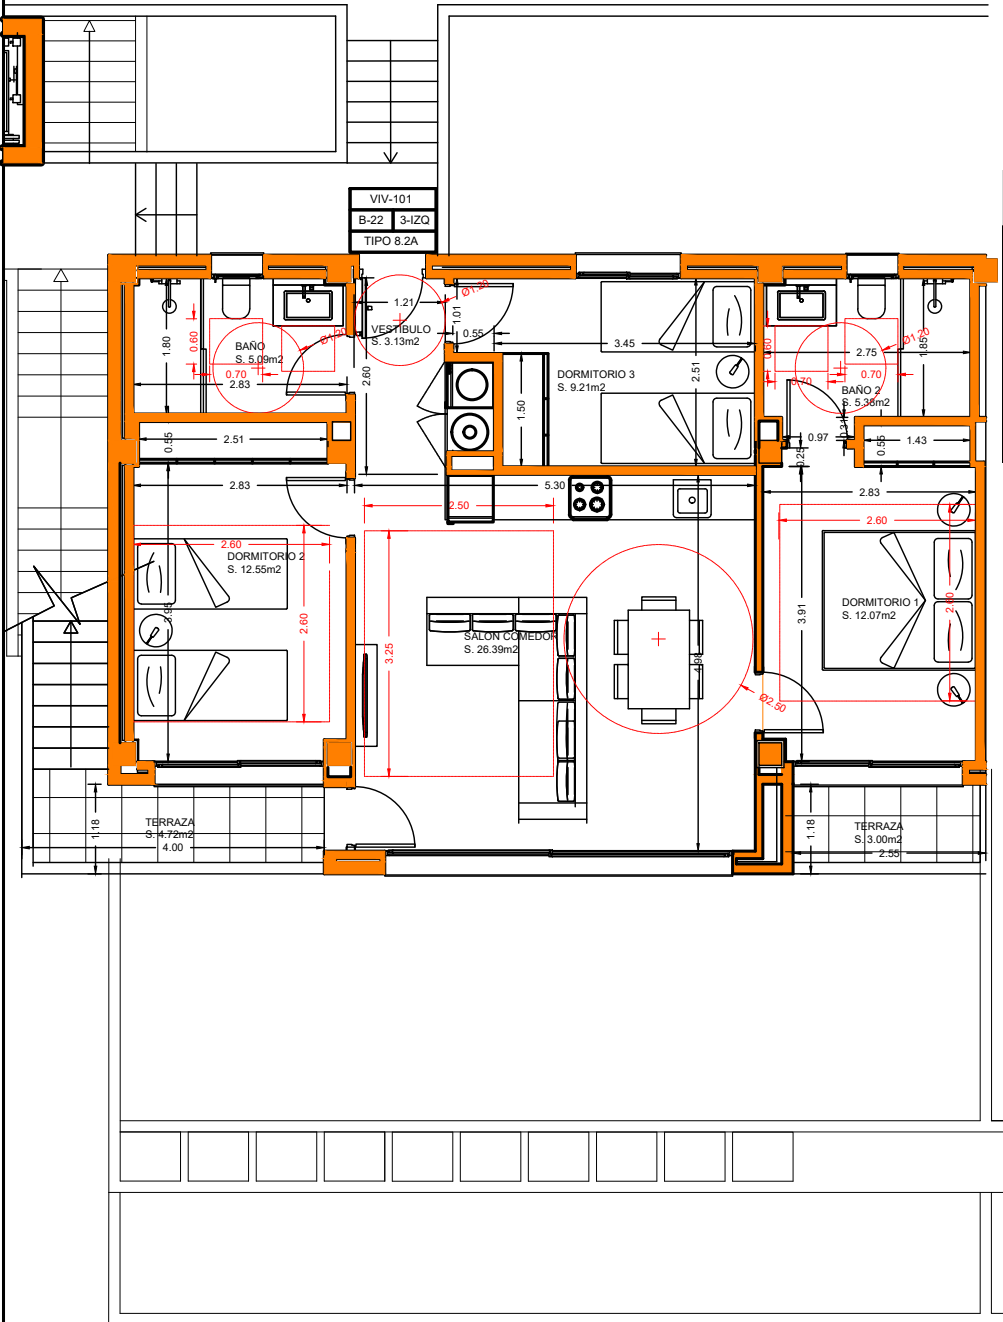

BLOQUE 14 - TIPOLOGIA 8.2A-IZQ NIVEL 3 - VIVIENDA 101

| VIVIENDA | | |
|----------------------|-----------------------------|-----------------------------|
| USO | SUPERFICIE UTIL | SUPERFICIE CONSTRUIDA |
| VESTIBULO | 3,13 m ² | |
| COCINA SALÓN-COMEDOR | 26,39 m ² | |
| DORMITORIO 1 | 12,07 m ² | |
| BAÑO | 5,09 m ² | |
| DORMITORIO 2 | 12,55 m ² | |
| BAÑO 2 | 5,38 m ² | |
| DORMITORIO 3 | 9,21 m ² | |
| TOTAL | 73,82 m² | 88,53 m² |
| TERRAZA | 88,20 m ² | 88,20 m ² |
| TOTALES | 162,02 m² | 176,73 m² |

Escala 1/100